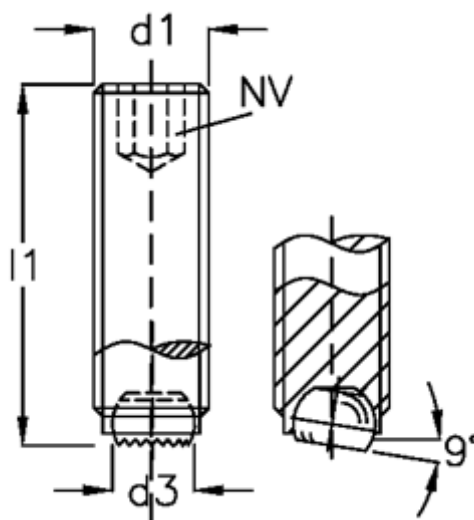

Varenummer: 20907743
Beskrivelse: E+G Kuglespændeskruer
GN 605-M12-16-VR

Mål

d1	= M12
d2	= 8.0
d3	= 7.2
Indvendig sekskant	= 6
l1	= 16